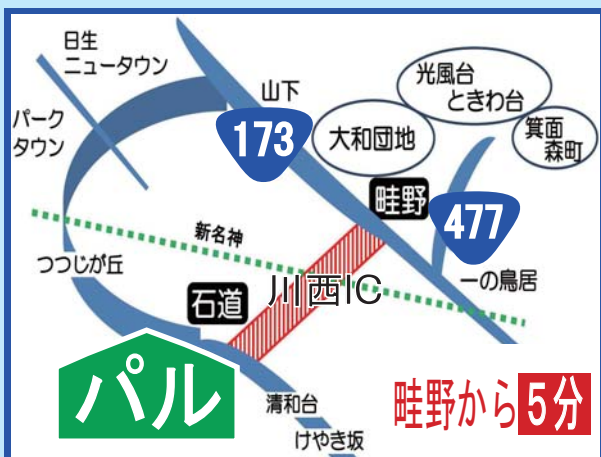

ラケットパル テニスクラブ

072-767-4513

猪名川町差組字向イ179-1

ラケットパル

検索